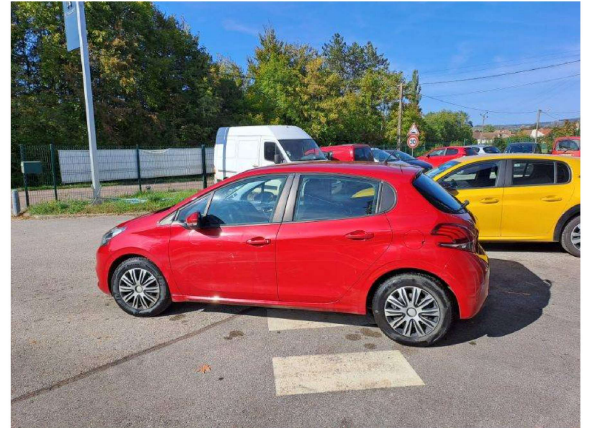

## PEUGEOT 208 1.6 BLUEHDI 75 ACTIVE

**Diesel / 75 CH**

DY432XZ N° : 2848461

**129 020 km non garanti**

|                  |                   |
|------------------|-------------------|
| Type             | <b>Berline</b>    |
| Genre            | <b>VP</b>         |
| CV fiscaux       | <b>4 CV</b>       |
| Boîte de vitesse | <b>Manuelle</b>   |
| Couleur          | <b>Rouge</b>      |
| Nbre de portes   | <b>5 portes</b>   |
| Origine VO       |                   |
| 1ère MEC         | <b>15/01/2016</b> |